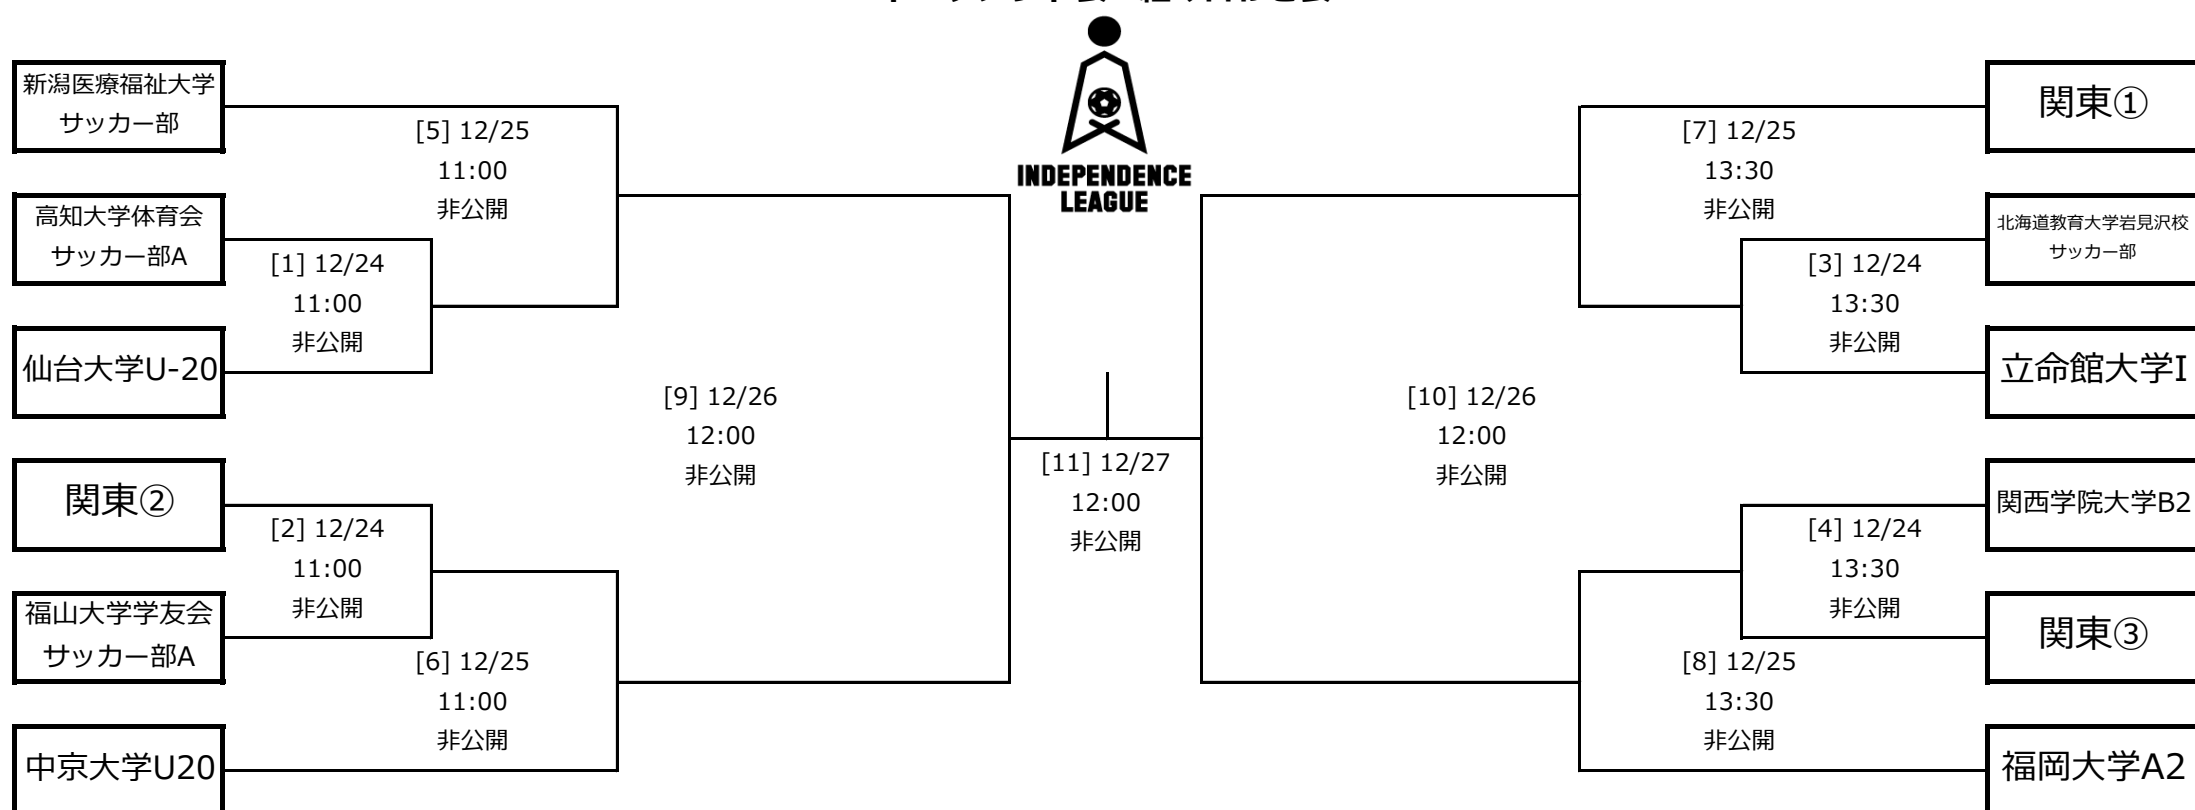

**アットホームカップ 2020 第18回インディペンデンスリーグ全日本大学サッカーフェスティバル
トーナメント表・組み合わせ表**

1回戦 2020年12月24日 (木)

[1]	11:00 Kickoff	高知大学体育会サッカー部A	vs	仙台大学U-20	非公開
[2]		関東②	vs	福山大学学友会サッカー部A	非公開
[3]	13:30 Kickoff	立命館大学I	vs	北海道教育大学岩見沢校サッカー部	非公開
[4]		関東③	vs	関西学院大学B2	非公開

2回戦 2020年12月25日 (金)

[5]	11:00 Kickoff	新潟医療福祉大学サッカー部	vs	[1]の勝者	非公開
[6]		[2]の勝者	vs	中京大学U20	非公開
[7]	13:30 Kickoff	[3]の勝者	vs	関東①	非公開
[8]		福岡大学A2	vs	[4]の勝者	非公開

準決勝 2020年12月26日 (土)

[9]	12:00 Kickoff	[5]の勝者	vs	[6]の勝者	非公開
[10]		[8]の勝者	vs	[7]の勝者	非公開

決勝 2020年12月27日 (日)

[11]	12:00 Kickoff	[9]の勝者	vs	[10]の勝者	非公開
------	---------------	--------	----	---------	-----