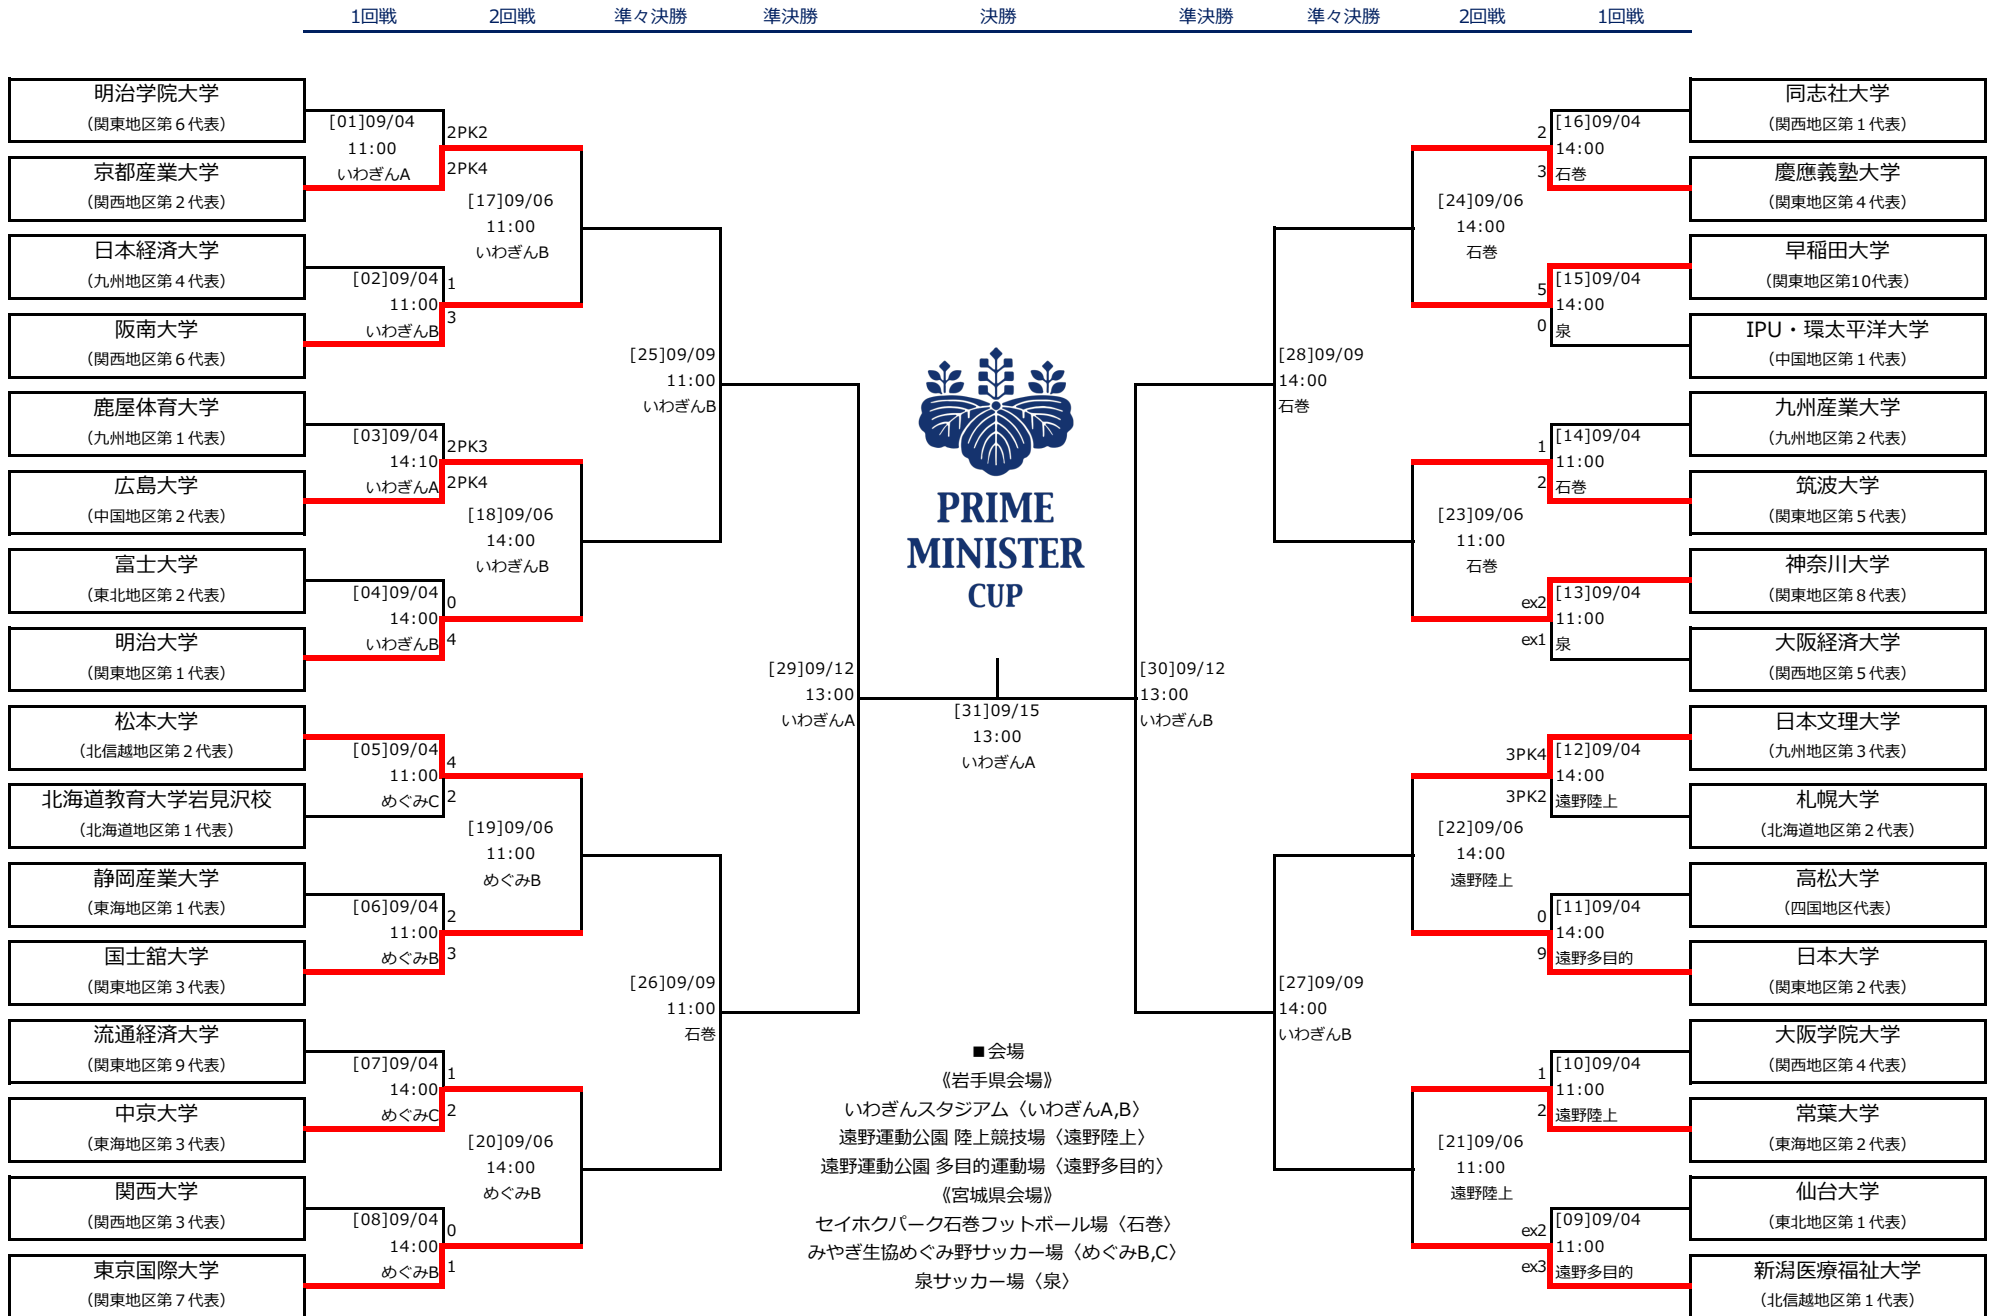

2024年度 第48回 総理大臣杯 全日本大学サッカートーナメント

《 1回戦 》

M1 9月4日 11:00 いわぎんスタジアムA

明治学院大学	2	1	前半	0	2	京都産業大学
		1	後半	2		
		0	延長前半	0		
		0	延長後半	0		
		2	PK			4

M2 9月4日 11:00 いわぎんスタジアムB

日本経済大学	1	1	前半	3	3	阪南大学
		0	後半	0		
			延長前半			
			延長後半			
			PK			