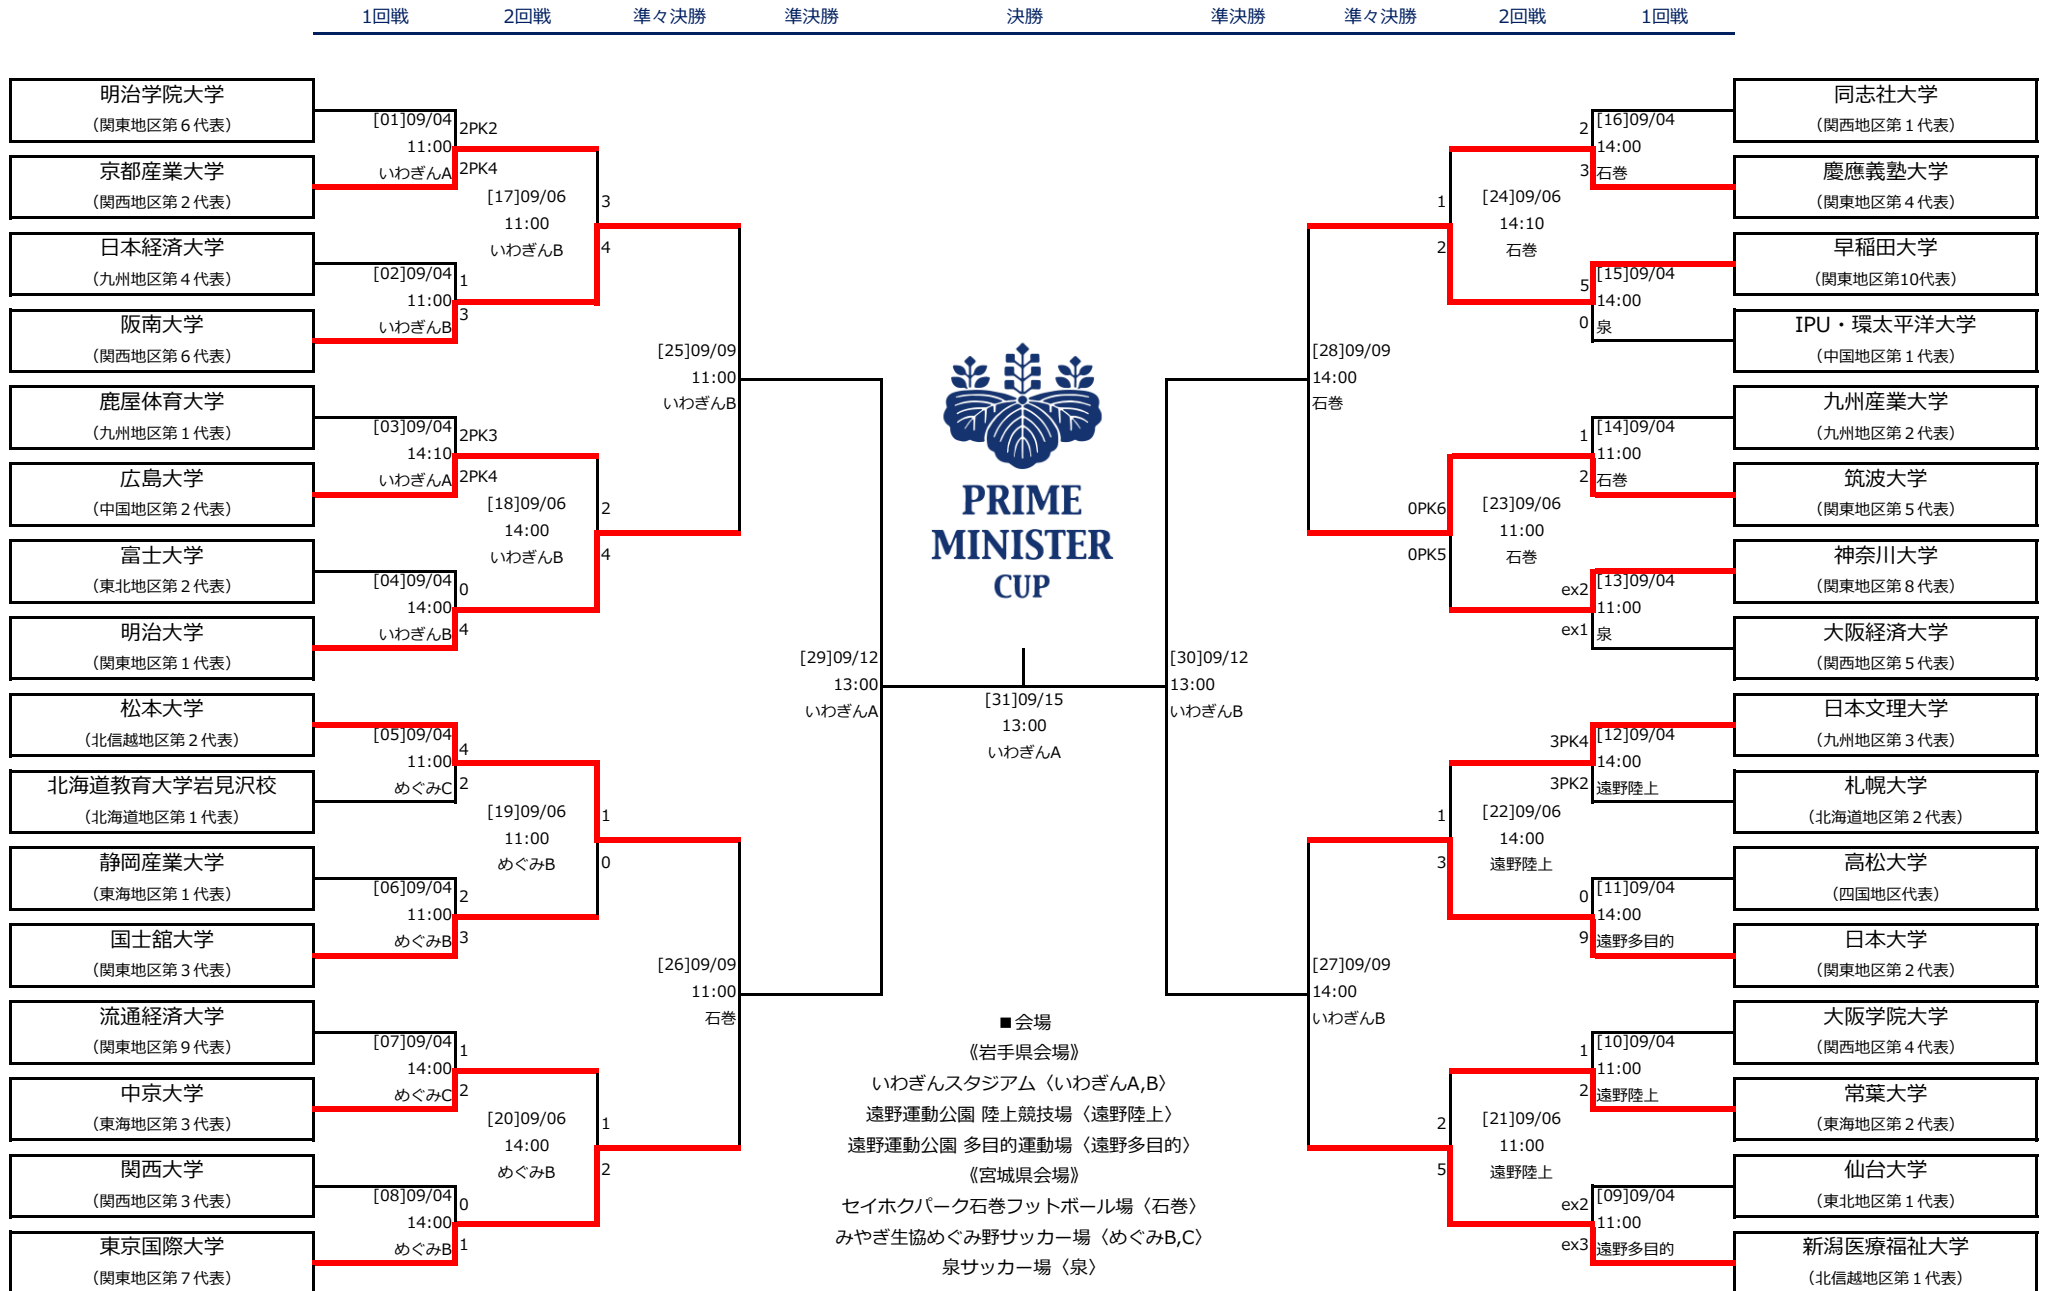

# 2024年度 第48回 総理大臣杯 全日本大学サッカートーナメント

## 《 1回戦 》

M1 9月4日 11:00 いわぎんスタジアムA

明治学院大学	2	1	前半	0	2	京都産業大学
		1	後半	2		
		0	延長前半	0		
		0	延長後半	0		
		2		PK		

M2 9月4日 11:00 いわぎんスタジアムB

日本経済大学	1	1	前半	3	3	阪南大学
		0	後半	0		
			延長前半			
			延長後半			
				PK		

M3 9月4日 14:10 いわぎんスタジアムA