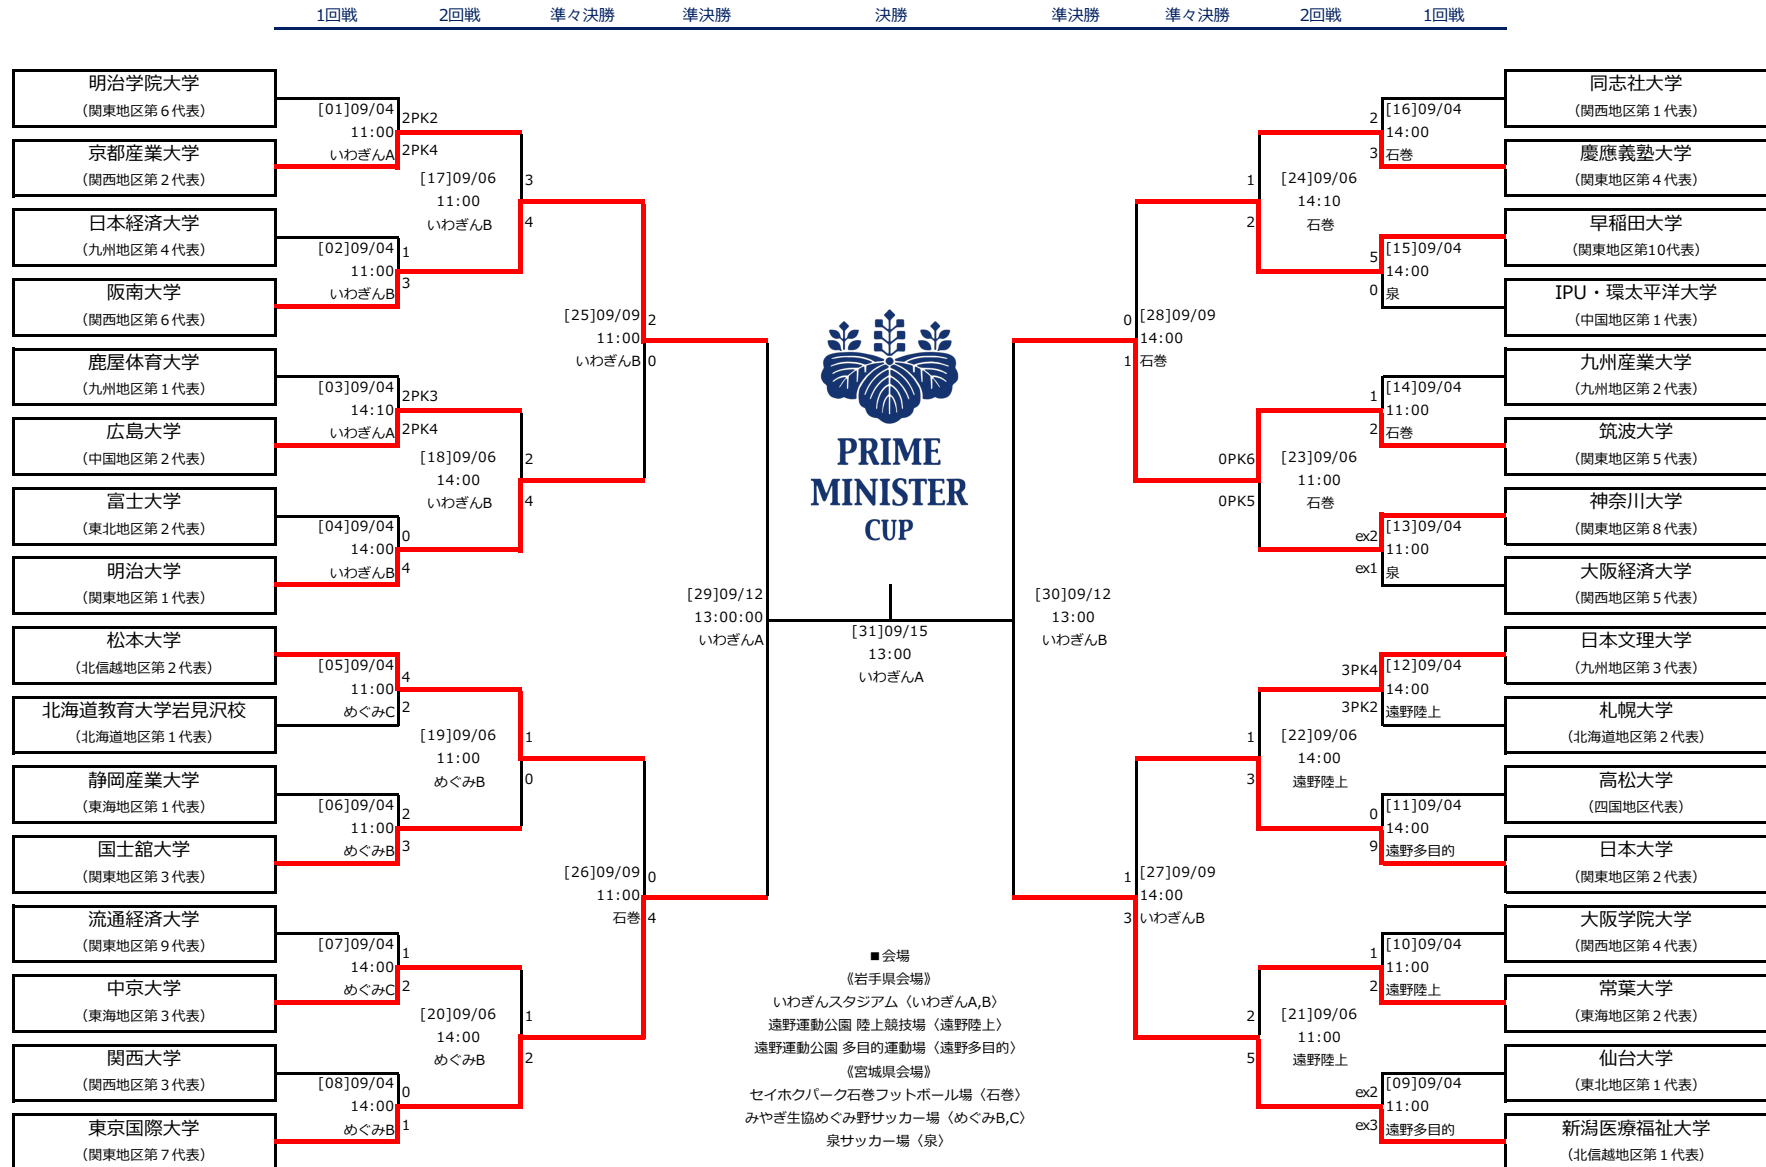

2024年度 第48回 総理大臣杯 全日本大学サッカートーナメント

《 1回戦 》

M1 9月4日 11:00 いわぎんスタジアムA

明治学院大学	2	1	前半	0	2	京都産業大学
		1	後半	2		
		0	延長前半	0		
		0	延長後半	0		
		2	PK			4

M2 9月4日 11:00 いわぎんスタジアムB

日本経済大学	1	1	前半	3	3	阪南大学
		0	後半	0		
			延長前半			
			延長後半			
			PK			