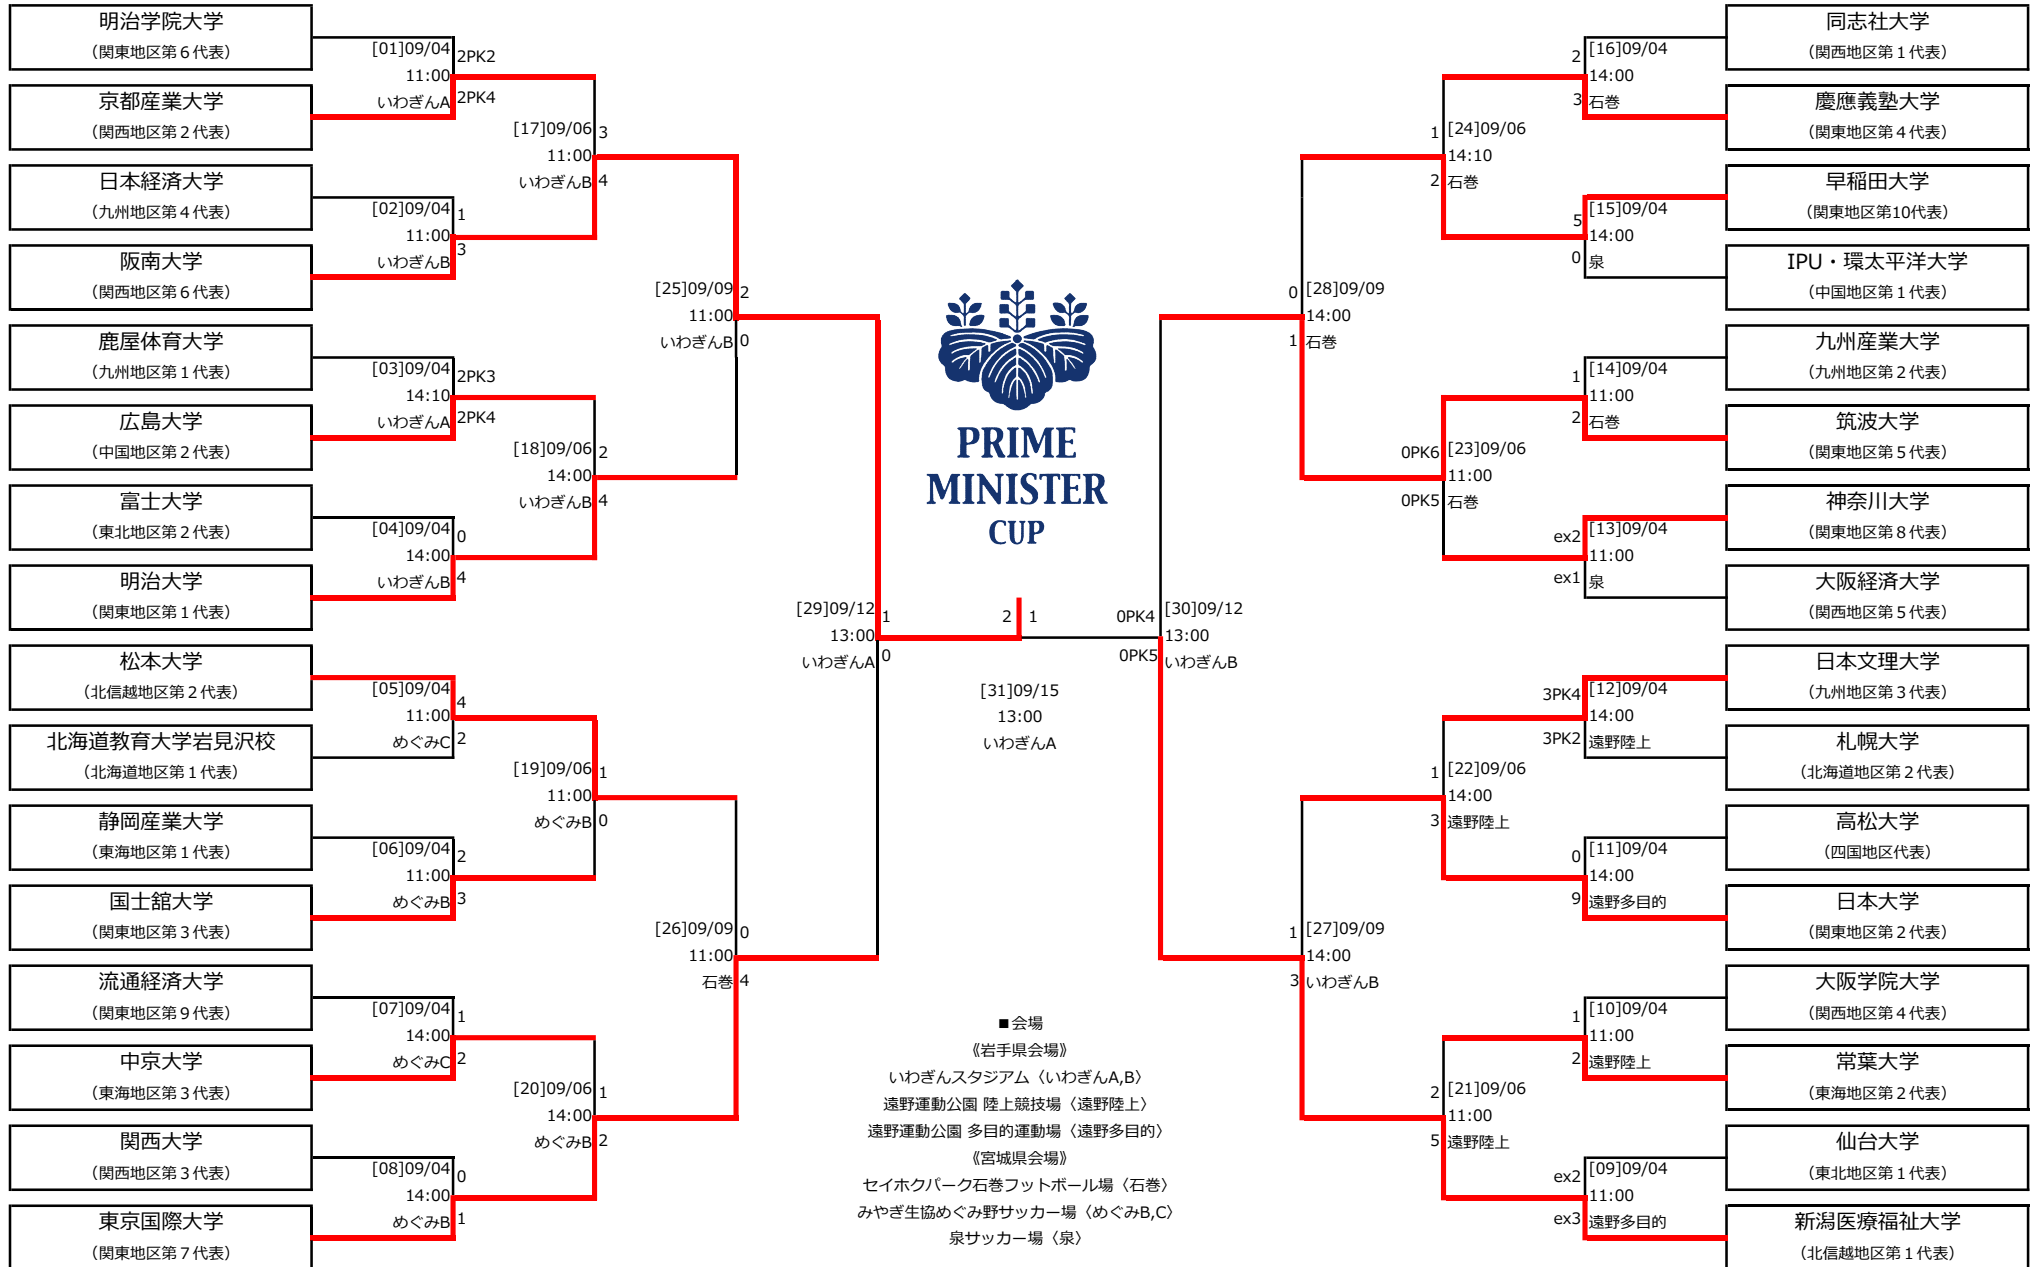

# 2024年度 第48回 総理大臣杯 全日本大学サッカートーナメント

1回戦      2回戦      準々決勝      準決勝      決勝      準決勝      準々決勝      2回戦      1回戦