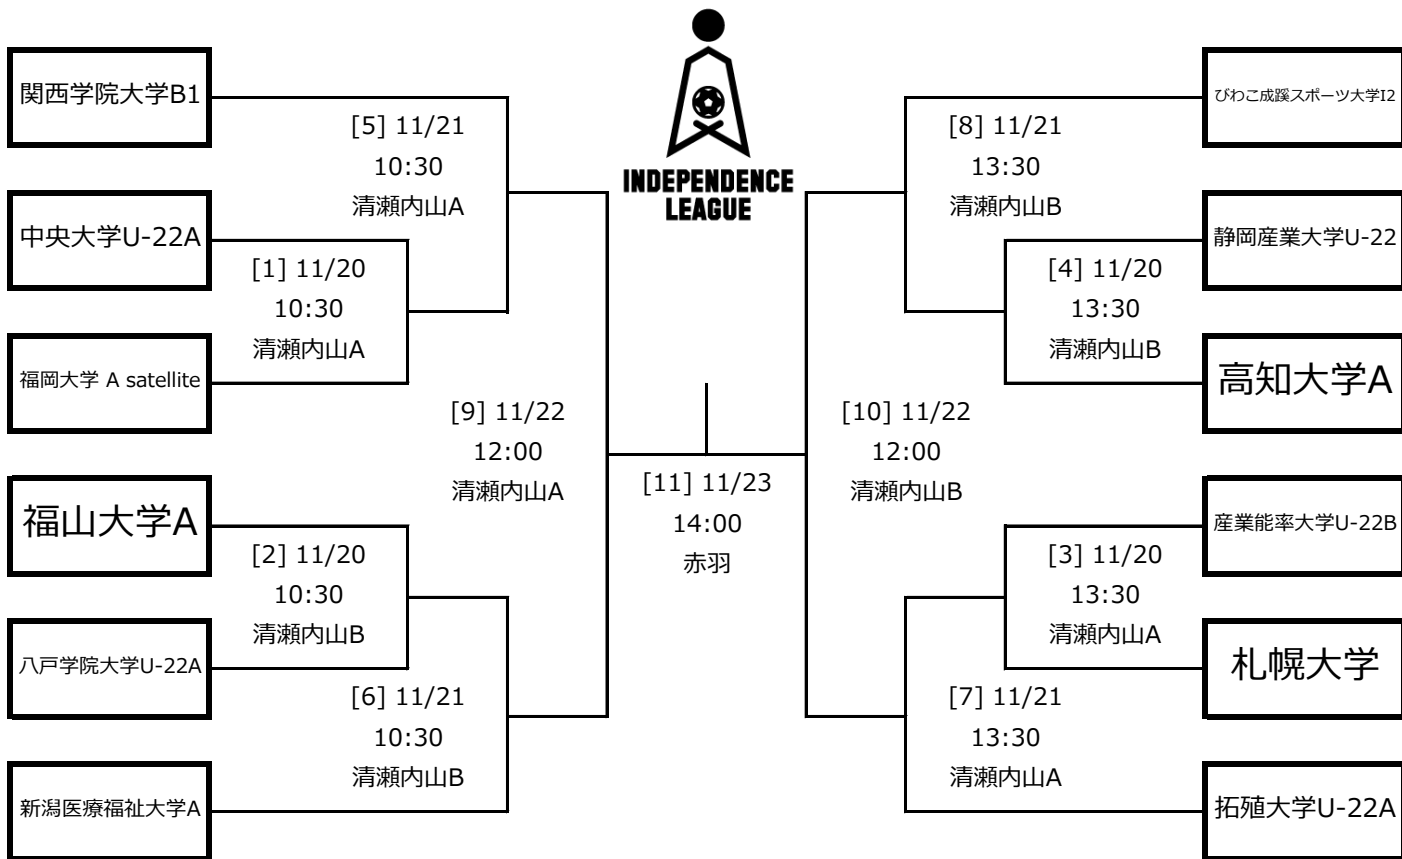

アットホームカップ2024 第22回インディペンデンスリーグ 全日本大学サッカーフェスティバル
トーナメント表・組み合わせ表

1回戦 2024年11月20日 (水)

[1]	10:30 Kickoff	中央大学U-22A	vs	福岡大学 A satellite	清瀬内山運動公園サッカー場A面
[2]	10:30 Kickoff	福山大学A	vs	八戸学院大学U-22A	清瀬内山運動公園サッカー場B面
[3]	13:30 Kickoff	札幌大学	vs	産業能率大学U-22B	清瀬内山運動公園サッカー場A面
[4]	13:30 Kickoff	高知大学A	vs	静岡産業大学U-22	清瀬内山運動公園サッカー場B面

2回戦 2024年11月21日 (木)

[5]	10:30 Kickoff	関西学院大学B1	vs	[1]の勝者	清瀬内山運動公園サッカー場A面
[6]	10:30 Kickoff	[2]の勝者	vs	新潟医療福祉大学A	清瀬内山運動公園サッカー場B面
[7]	13:30 Kickoff	拓殖大学U-22A	vs	[3]の勝者	清瀬内山運動公園サッカー場A面
[8]	13:30 Kickoff	[4]の勝者	vs	びわこ成蹊スポーツ大学I2	清瀬内山運動公園サッカー場B面