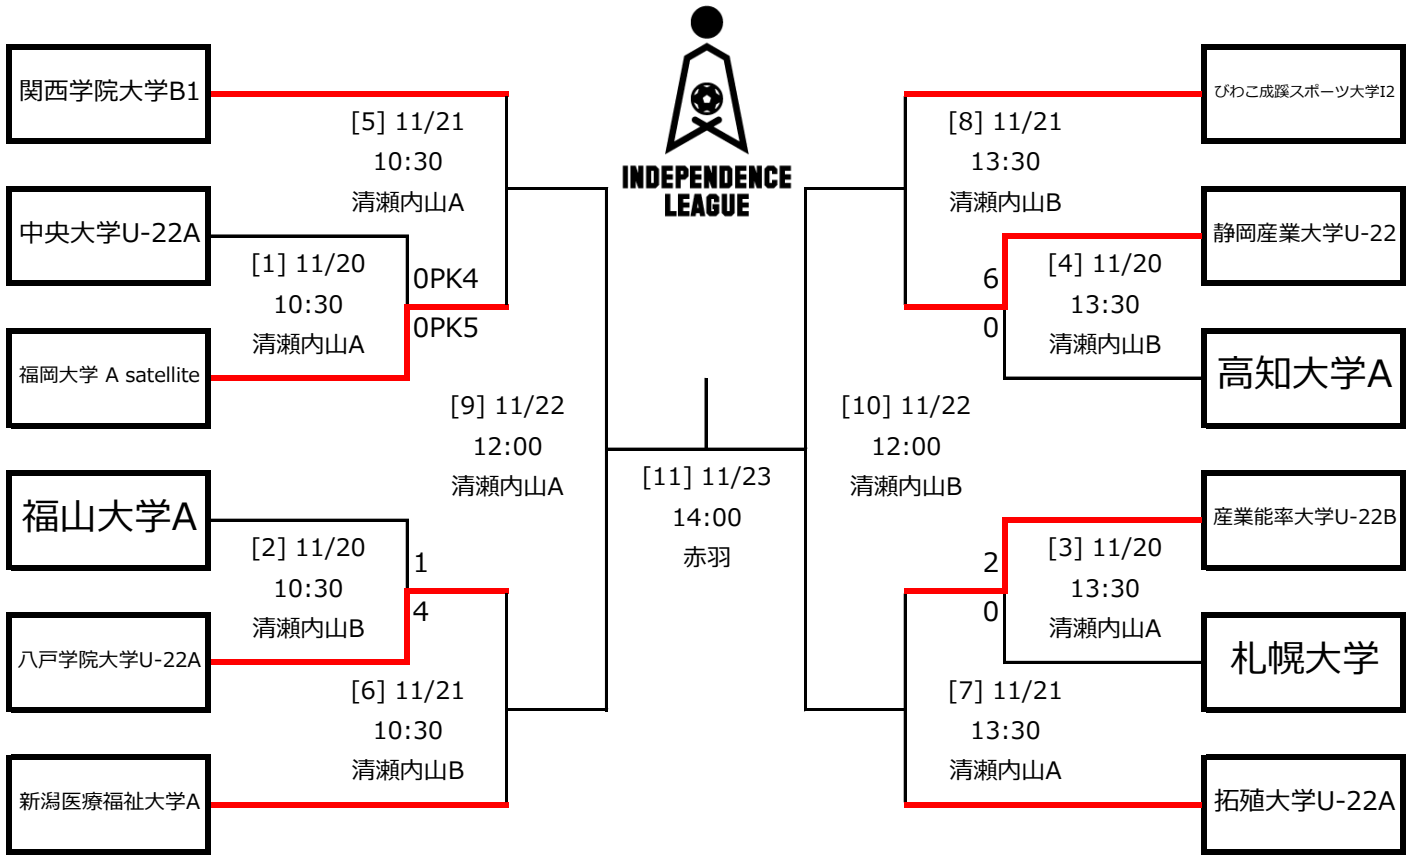

アットホームカップ2024 第22回インディペンデンスリーグ 全日本大学サッカーフェスティバル
トーナメント表・組み合わせ表

1回戦 2024年11月20日 (水)

[1]	10:30 Kickoff	中央大学U-22A	0(0-0)0 4PK5	福岡大学 A satellite	清瀬内山運動公園サッカー場A面
[2]	10:30 Kickoff	福山大学A	1(0-3)4	八戸学院大学U-22A	清瀬内山運動公園サッカー場B面
[3]	13:30 Kickoff	札幌大学	0(0-2)0	産業能率大学U-22B	清瀬内山運動公園サッカー場A面
[4]	13:30 Kickoff	高知大学A	0(0-3)6	静岡産業大学U-22	清瀬内山運動公園サッカー場B面

2回戦 2024年11月21日 (木)

[5]	10:30 Kickoff	関西学院大学B1	vs	福岡大学 A satellite	清瀬内山運動公園サッカー場A面
[6]	10:30 Kickoff	八戸学院大学U-22A	vs	新潟医療福祉大学A	清瀬内山運動公園サッカー場B面
[7]	13:30 Kickoff	拓殖大学U-22A	vs	産業能率大学U-22B	清瀬内山運動公園サッカー場A面
[8]	13:30 Kickoff	静岡産業大学U-22	vs	びわこ成蹊スポーツ大学I2	清瀬内山運動公園サッカー場B面