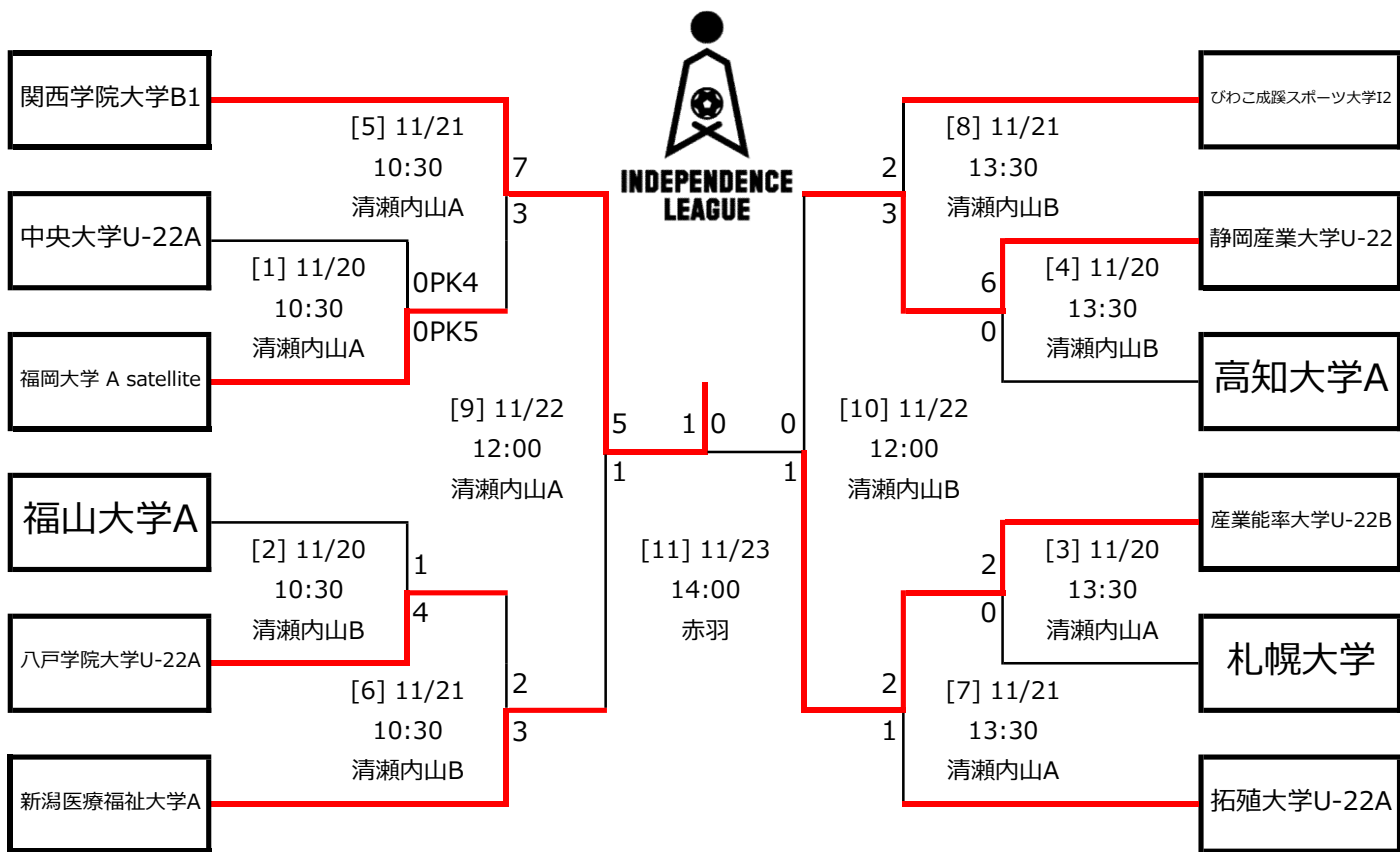

アットホームカップ2024 第22回インディペンデンスリーグ 全日本大学サッカーフェスティバル
トーナメント表・組み合わせ表

1回戦 2024年11月20日 (水)

[1]	10:30 Kickoff	中央大学U-22A	0(0-0)0 4PK5	福岡大学 A satellite	清瀬内山運動公園サッカー場A面
[2]	10:30 Kickoff	福山大学A	1(0-3)4	八戸学院大学U-22A	清瀬内山運動公園サッカー場B面
[3]	13:30 Kickoff	札幌大学	0(0-2)0	産業能率大学U-22B	清瀬内山運動公園サッカー場A面
[4]	13:30 Kickoff	高知大学A	0(0-3)6	静岡産業大学U-22	清瀬内山運動公園サッカー場B面

2回戦 2024年11月21日 (木)

[5]	10:30 Kickoff	関西学院大学B1	7(4-1)3	福岡大学 A satellite	清瀬内山運動公園サッカー場A面
[6]	10:30 Kickoff	八戸学院大学U-22A	2(0-2)3	新潟医療福祉大学A	清瀬内山運動公園サッカー場B面
[7]	13:30 Kickoff	拓殖大学U-22A	1(1-1)2	産業能率大学U-22B	清瀬内山運動公園サッカー場A面
[8]	13:30 Kickoff	静岡産業大学U-22	3(0-0)2	びわこ成蹊スポーツ大学I2	清瀬内山運動公園サッカー場B面