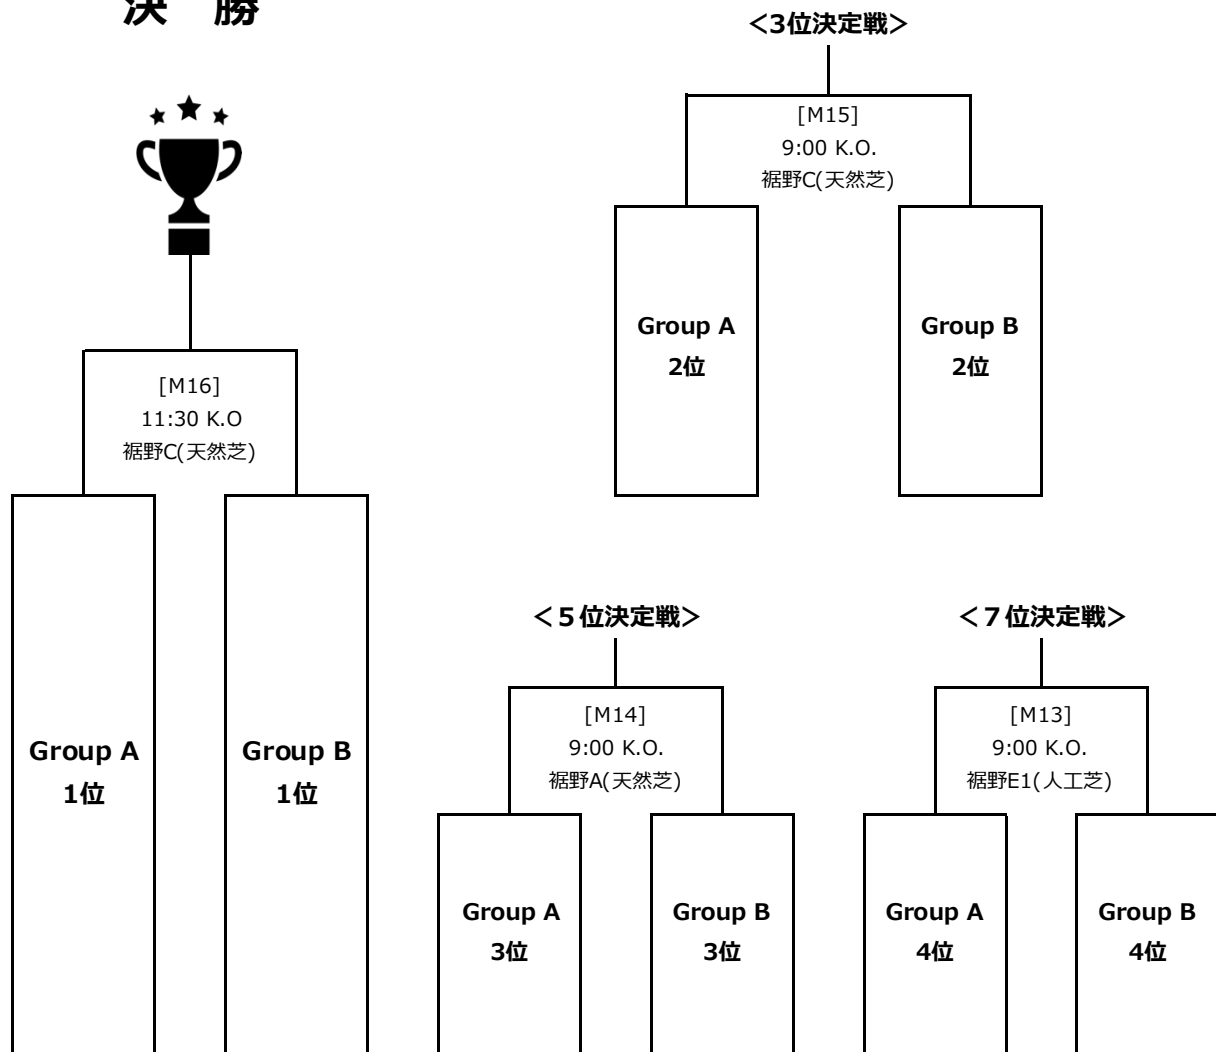

グループリーグ2日目 2025年2月20日(木)

No.	グループ	K.O.時間	対戦カード		会場	
M3	Group 1	9:30	北信越選抜	vs	M1の敗者 or 引き分けの場合は九州選抜	時之栖A(人工芝)
M4	Group 2	12:00	北海道選抜	vs	M2の敗者 or 引き分けの場合は四国選抜	時之栖A(人工芝)

グループリーグ3日目 2025年2月21日(金)

No.	グループ	K.O.時間	対戦カード		会場	
M5	Group 1	9:30	北信越選抜	vs	M1の勝者 or 引き分けの場合は中国選抜	時之栖A(人工芝)
M6	Group 2	12:00	北海道選抜	vs	M2の勝者 or 引き分けの場合は東北選抜	時之栖A(人工芝)

順位決定戦 2025年2月23日(日)

第39回デンソーカップチャレンジサッカー 静岡大会

【試合日程表】

グループリーグ 2月26日(水)～3月2日(日)

Group A				
	U-20全日本選抜	プレーオフ選抜	関東選抜A	東海選抜
U-20全日本選抜		[M1] 2/26 9:30 K.O.	[M5] 2/27 9:30 K.O.	[M9] 2/28 9:30 K.O.
プレーオフ選抜	[M1] 2/26 9:30 K.O.		[M10] 2/28 9:30 K.O.	[M6] 2/27 9:30 K.O.
関東選抜A	[M5] 2/27 9:30 K.O.	[M10] 2/28 9:30 K.O.		[M2] 2/26 9:30 K.O.
東海選抜	[M9] 2/28 9:30 K.O.	[M6] 2/27 9:30 K.O.	[M2] 2/26 9:30 K.O.	

順位決定戦 3月2日(日)

決勝

第39回デンソーカップチャレンジサッカー 静岡大会 試合日程表

グループリーグ 第1節 2025年2月26日 (水)

No.	グループ	K.O. 時刻	対戦カード	会場
[1]	Group A	9:30	U-20全日本選抜 vs プレーオフ選抜	裾野C(天然芝)
[2]	Group A	9:30	関東選抜A vs 東海選抜	裾野A(天然芝)
[3]	Group B	12:00	プレーオフ優勝チーム vs 関西選抜	裾野C(天然芝)
[4]	Group B	12:00	日本高校選抜 vs 関東選抜B	裾野A(天然芝)

順位決定戦 2025年3月2日 (日)

No.	ラウンド	K.O. 時刻	対戦カード	会場
[13]	7位決定戦	9:00	Group A 4位 vs Group B 4位	裾野E1(人工芝)
[14]	5位決定戦	9:00	Group A 3位 vs Group B 3位	裾野A(天然芝)
[15]	3位決定戦	9:00	Group A 2位 vs Group B 2位	裾野C(天然芝)
[16]	決勝	11:30	Group A 1位 vs Group B 1位	裾野C(天然芝)