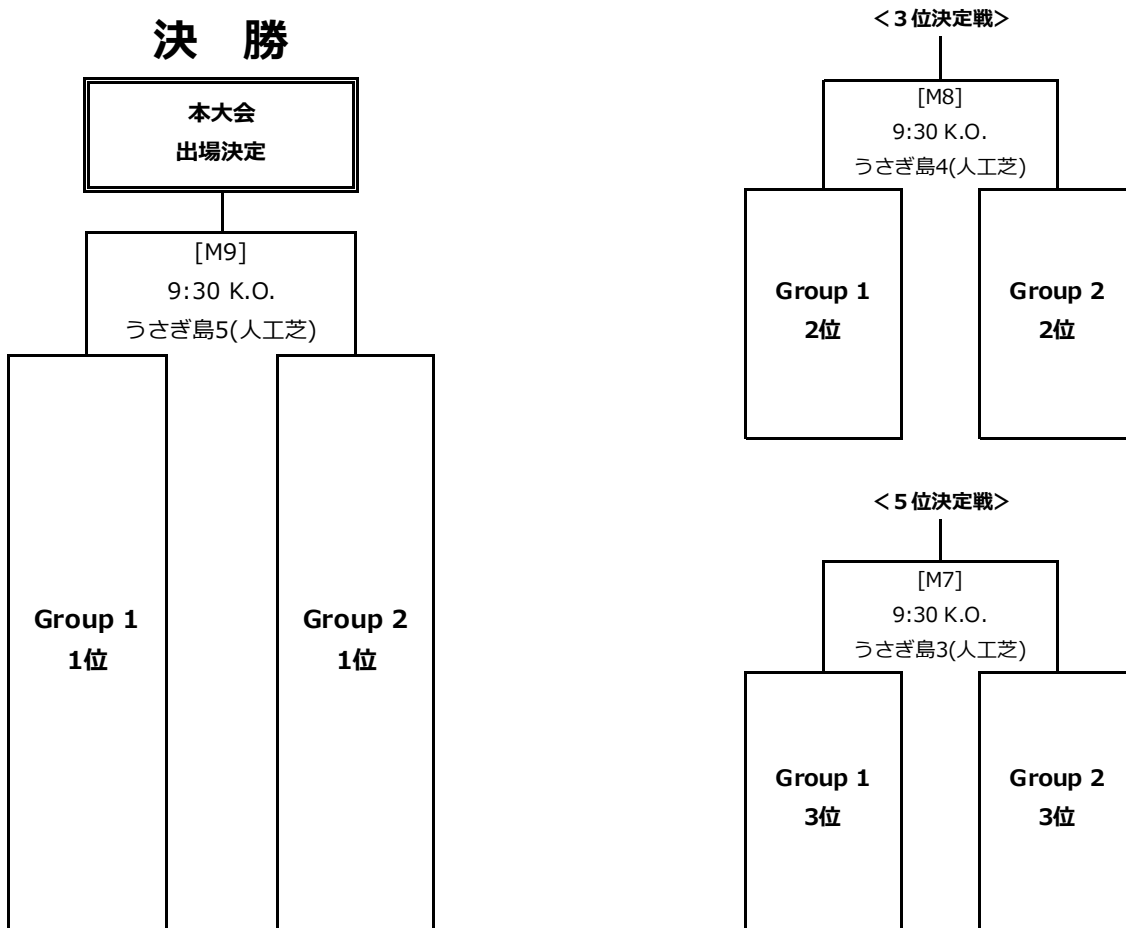

第39回デンソーカップチャレンジサッカー 静岡大会 プレーオフ

【試合日程表】

Group 1	九州選抜	中国選抜	北信越選抜
Group 2	四国選抜	東北選抜	北海道選抜

グループリーグ 2月19日(水)～21日(金)

グループリーグ1日目 2025年2月19日(水)

No.	グループ	K.O.時間	対戦カード		会場	
M1	Group 1	9:30	九州選抜	vs	中国選抜	時之栖A(人工芝)
M2	Group 2	12:00	四国選抜	vs	東北選抜	時之栖A(人工芝)

グループリーグ2日目 2025年2月20日(木)

No.	グループ	K.O.時間	対戦カード		会場	
M3	Group 1	9:30	北信越選抜	vs	M1の敗者 or 引き分けの場合は九州選抜	時之栖A(人工芝)
M4	Group 2	12:00	北海道選抜	vs	M2の敗者 or 引き分けの場合は四国選抜	時之栖A(人工芝)

グループリーグ3日目 2025年2月21日(金)

No.	グループ	K.O.時間	対戦カード		会場	
M5	Group 1	9:30	北信越選抜	vs	M1の勝者 or 引き分けの場合は中国選抜	時之栖A(人工芝)
M6	Group 2	12:00	北海道選抜	vs	M2の勝者 or 引き分けの場合は東北選抜	時之栖A(人工芝)

順位決定戦 2025年2月23日(日)